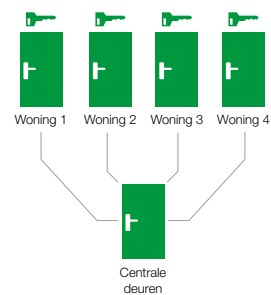

CENTRAAL SLEUTELSYSTEEM

Elke bewoner ontvangt één set eigen sleutels, waarmee zijn woning, eigen berging, de centrale toegangsdeuren, etc. geopend kunnen worden.