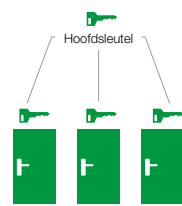

HOOFD SLEUTELSYSTEEM

De eigenaar van het pand kan met zijn sleutel (hoofdsleutel) door alle deuren.