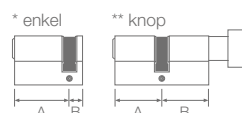

AXA Veiligheidscilinder Security

Artikelnummer	Omschrijving	Materiaal	Afmeting	Sleutels
DUBBEL				
7211-00-08	Veiligheidscilinder dubbel	Messing/vernikkeld	30x30 mm	3
7211-00-08/G2	Veiligheidscilinder dubbel set 2 gelijksluitend	Messing/vernikkeld	30x30 mm	6
7211-00-08/G3	Veiligheidscilinder dubbel set 3 gelijksluitend	Messing/vernikkeld	30x30 mm	9
7211-00-08/G4	Veiligheidscilinder dubbel set 4 gelijksluitend	Messing/vernikkeld	30x30 mm	12
7211-01-08	Veiligheidscilinder dubbel verlengd	Messing/vernikkeld	30x35 mm	3
7211-03-08	Veiligheidscilinder dubbel verlengd	Messing/vernikkeld	30x45 mm	3
ENKEL				
7213-00-08 *	Veiligheidscilinder enkel	Messing/vernikkeld	30x10 mm (AxB)	3
DUBBEL KNOP				
7215-00-08 **	Veiligheidsknopcilinder dubbel	Messing/vernikkeld	30x30 mm (AxB)	3

Voor alle types geldt dat deze op bestelling in alle gewenste gelijksluitende aantallen, lengtes en uitvoeringen geleverd kunnen worden.