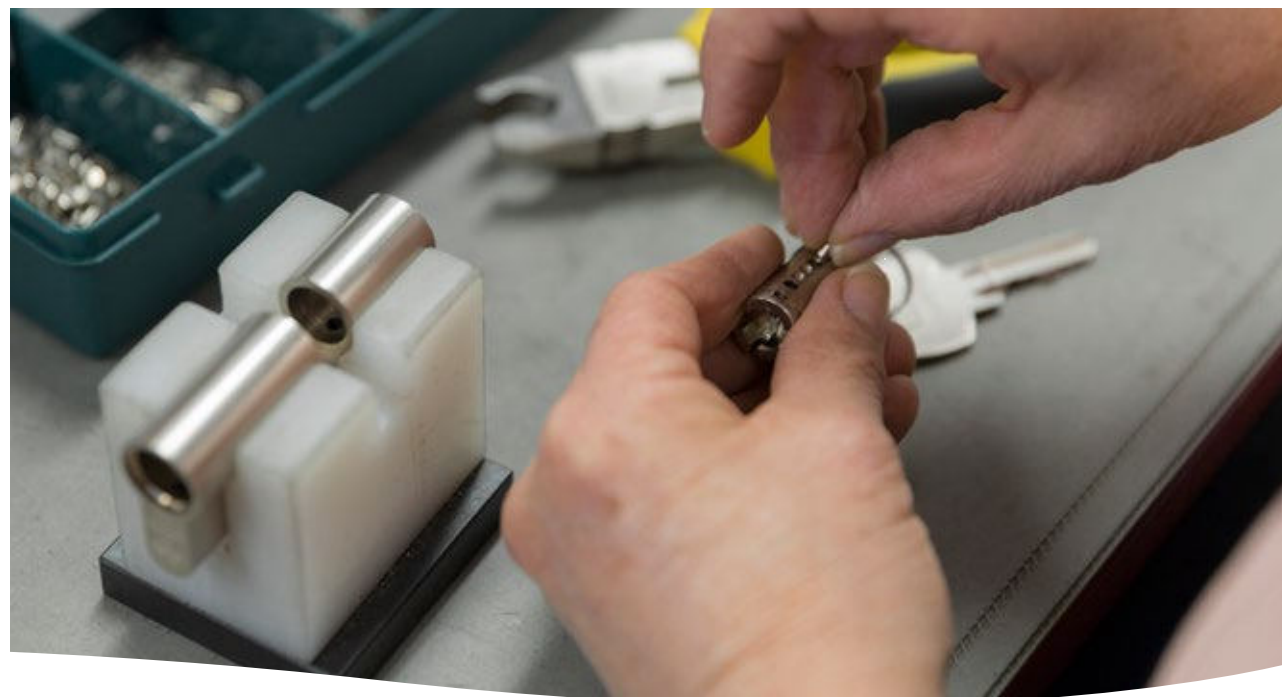

AXA HOME SECURITY

MET EEN HISTORIE DIE 110 JAAR TERUGGAAT, IS AXA EEN BEGRIP ALS HANG- & SLUITWERKLEVERANCIER EN HEEFT ZIJ EEN IJZERSTERKE NAAM OPGEBOUWD MET NAME OP HET GEBIED VAN INBRAAKWERENDE BEVEILIGINGSPRODUCTEN.

Als professional bent u altijd op zoek naar goede, snelle en betrouwbare oplossingen. Als specialist met kennis van zaken op het gebied van hang- & sluitwerk biedt AXA u deze oplossingen. Een team van specialisten houdt zich dagelijks bezig met het ontwikkelen, produceren en vermarkten van AXA kwaliteitsproducten. Kwaliteit die zich openbaart in de gebruikte materialen, de maatvastheid, de afwerking en de levensduur van de producten. Maar ook kwaliteit die u terugziet in de leverbetrouwbaarheid, de uitgebreide documentatie en de expertise die u aantreft bij onze medewerkers.

Veiligheid is een belangrijk aspect binnen AXA. Niet alleen bestaat een belangrijk deel van het assortiment uit inbraakwerende producten die het gevoel van veiligheid in en om het huis moeten versterken, ook garanderen wij dat het bedienen van AXA producten altijd op een veilige manier mogelijk is. Een aantal van onze producten heeft zelfs een kinderveilige werking.

Een derde belangrijke pijler is comfort. Niet alleen in gebruik bij de eindconsument, maar ook in montage bij de professionele verwerker. Dit komt tot uiting door duidelijke montagehandleidingen en bijverpakt, gestandaardiseerd bevestigingsmateriaal, dat een snelle en accurate montage garandeert.

Uw veilige keuze

gelukkig is er AXA