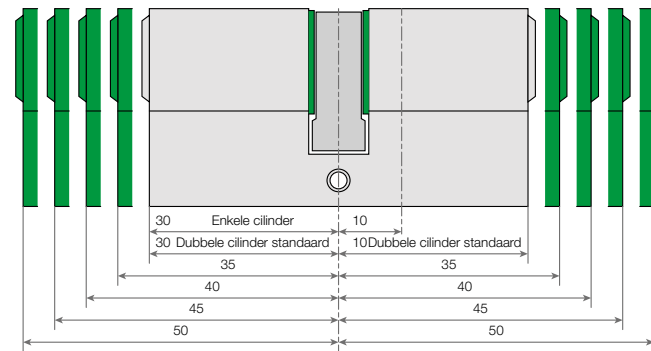

Het assortiment

Het AXA assortiment veiligheidscilinders bestaat uit vier types. De **Security**, **Comfort & Security**, **Ultimate Security** en **Xtreme Security**. Voor alle types geldt dat deze op bestelling in alle gewenste gelijksluitende aantallen, lengtes en uitvoeringen geleverd kunnen worden.

GESCHIKT VOOR ALLE SLEUTELSYSTEMEN

Daarnaast is het mogelijk alle type cilinders te bestellen als sluitsysteem, waarbij de types Ultimate Security en Xtreme Security uitermate geschikt zijn voor alle soorten sluitsystemen door het beschermde merkprofiel en de bijgevoegde AXA Security Card. Het geregistreerde handelsmerk op het sleutelprofiel zorgt ervoor dat de sleutelduplicatie wettelijk beschermd is en duplicatie alleen mogelijk is via AXA op vertoon van de Security card.

CENTRAAL SLEUTELSYSTEEM

Elke bewoner ontvangt één set eigen sleutels, waarmee zijn woning, eigen berging, de centrale toegangsdeuren, etc. geopend kunnen worden.