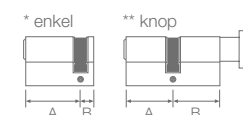

Veiligheids Cilinder Xtreme Security

CILINDER

- **Boorbeveiliging** aan beide zijden, dankzij gehard stalen pen in cilinderhuis. Tevens alle pennen en huisstiften in hard metaal
- **Aftastbeveiliging:** huisstiften in paddestoel vorm
- **Anti slagsleutel:** door huisstiften in verschillende vormen en lengtes, waaronder een speciale huisstift bestaande uit 2 onafhankelijke delen
- Beveiligd tegen **impressie techniek**, dankzij de vorm en verschillende sterktes van de veren
- **Niet illegaal te kopiëren sleutels**, dankzij de sleutel security card
- **Cilindertrek beveiliging:** gepatenteerde brug van 2-materialen

- 1 hoofdsleutel per 15.000 cilinders
- 6 pins voor meer dan 240.000 verschillende combinaties
- **Gevaar functie:** wanneer sleutel aan de binnenzijde van het slot zit, is het slot toch van buitenaf te openen

SLEUTEL

- Materiaal: nieuwzilver
- Dikte 2,4 mm
- 30% minder kracht nodig door asymmetrische sleutel
- Door langere hals uitstekend te combineren met kerntrekbeveiligde schilden
- Gepatenteerd merk profiel