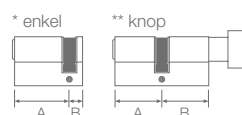

Veiligheids Cilinder Ultimate Security

CILINDER

- **Boorbeveiliging** aan beide zijden, dankzij gehard stalen pen in cilinderhuis. Tevens alle pennen en huisstiften in hard metaal
- **Aftastbeveiliging:** huisstiften in paddestoel vorm
- **Anti slagsleutel:** door huisstiften in verschillende vormen en lengtes, waaronder een speciale huisstift bestaande uit 2 onafhankelijke delen
- Beveiligd tegen **impressie techniek**, dankzij de vorm en verschillende sterktes van de veren
- **Niet illegaal te kopiëren sleutels**, dankzij de sleutel security card

- 6 pins voor meer dan 240.000 verschillende combinaties
- 1 hoofdsleutel per 15.000 cilinders

SLEUTEL

- Materiaal: nieuwzilver
- Dikte 2,4 mm
- 30% minder kracht nodig door asymmetrische sleutel
- Door langere hals uitstekend te combineren met kerntrekbeveiligde schilden
- Gepatenteerd merk profiel