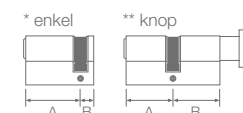

AXA Veiligheidscilinder Comfort & Security

Artikelnummer	Omschrijving	Materiaal	Afmeting	Sleutels
DUBBEL				
7231-00-08	Veiligheidscilinder dubbel	Messing/vernikkeld	30x30 mm	3
7231-00-08/G2	Veiligheidscilinder dubbel set 2 gelijksluitend	Messing/vernikkeld	30x30 mm	6
7231-00-08/G3	Veiligheidscilinder dubbel set 3 gelijksluitend	Messing/vernikkeld	30x30 mm	9
7231-01-08	Veiligheidscilinder dubbel verlengd	Messing/vernikkeld	30x35 mm	3
7231-03-08	Veiligheidscilinder dubbel verlengd	Messing/vernikkeld	30x45 mm	3
ENKEL				
7233-00-08 *	Veiligheidscilinder enkel	Messing/vernikkeld	30x10 mm (AxB)	3
DUBBEL KNOP				
7235-00-08 **	Veiligheidsknopcilinder dubbel	Messing/vernikkeld	30x30 mm (AxB)	3

Voor alle types geldt dat deze op bestelling in alle gewenste gelijksluitende aantallen, lengtes en uitvoeringen geleverd kunnen worden.