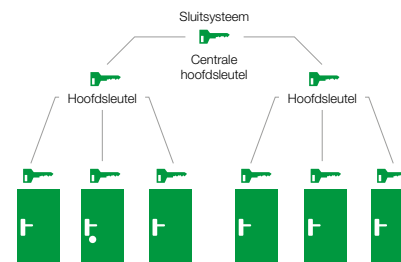

# Het assortiment

Het AXA assortiment veiligheidscilinders bestaat uit vier types. De **Security**, **Comfort & Security**, **Ultimate Security** en **Xtreme Security**. Voor alle types geldt dat deze op bestelling in alle gewenste gelijksluitende aantallen, lengtes en uitvoeringen geleverd kunnen worden.

## GESCHIKT VOOR ALLE SLEUTELSYSTEMEN

Daarnaast is het mogelijk alle type cilinders te bestellen als sluitsysteem, waarbij de types Ultimate Security en Xtreme Security uitermate geschikt zijn voor alle soorten sluitsystemen door het beschermde merkprofiel en de bijgevoegde AXA Security Card. Het geregistreerde handelsmerk op het sleutelprofiel zorgt ervoor dat de sleutelduplicatie wettelijk beschermd is en duplicatie alleen mogelijk is via AXA op vertoon van de Security card.

### CENTRAAL SLEUTELSYSTEEM

Elke bewoner ontvangt één set eigen sleutels, waarmee zijn woning, eigen berging, de centrale toegangsdeuren, etc. geopend kunnen worden.

### HOOFD SLEUTELSYSTEEM

De eigenaar van het pand kan met zijn sleutel (hoofdsleutel) door alle deuren.